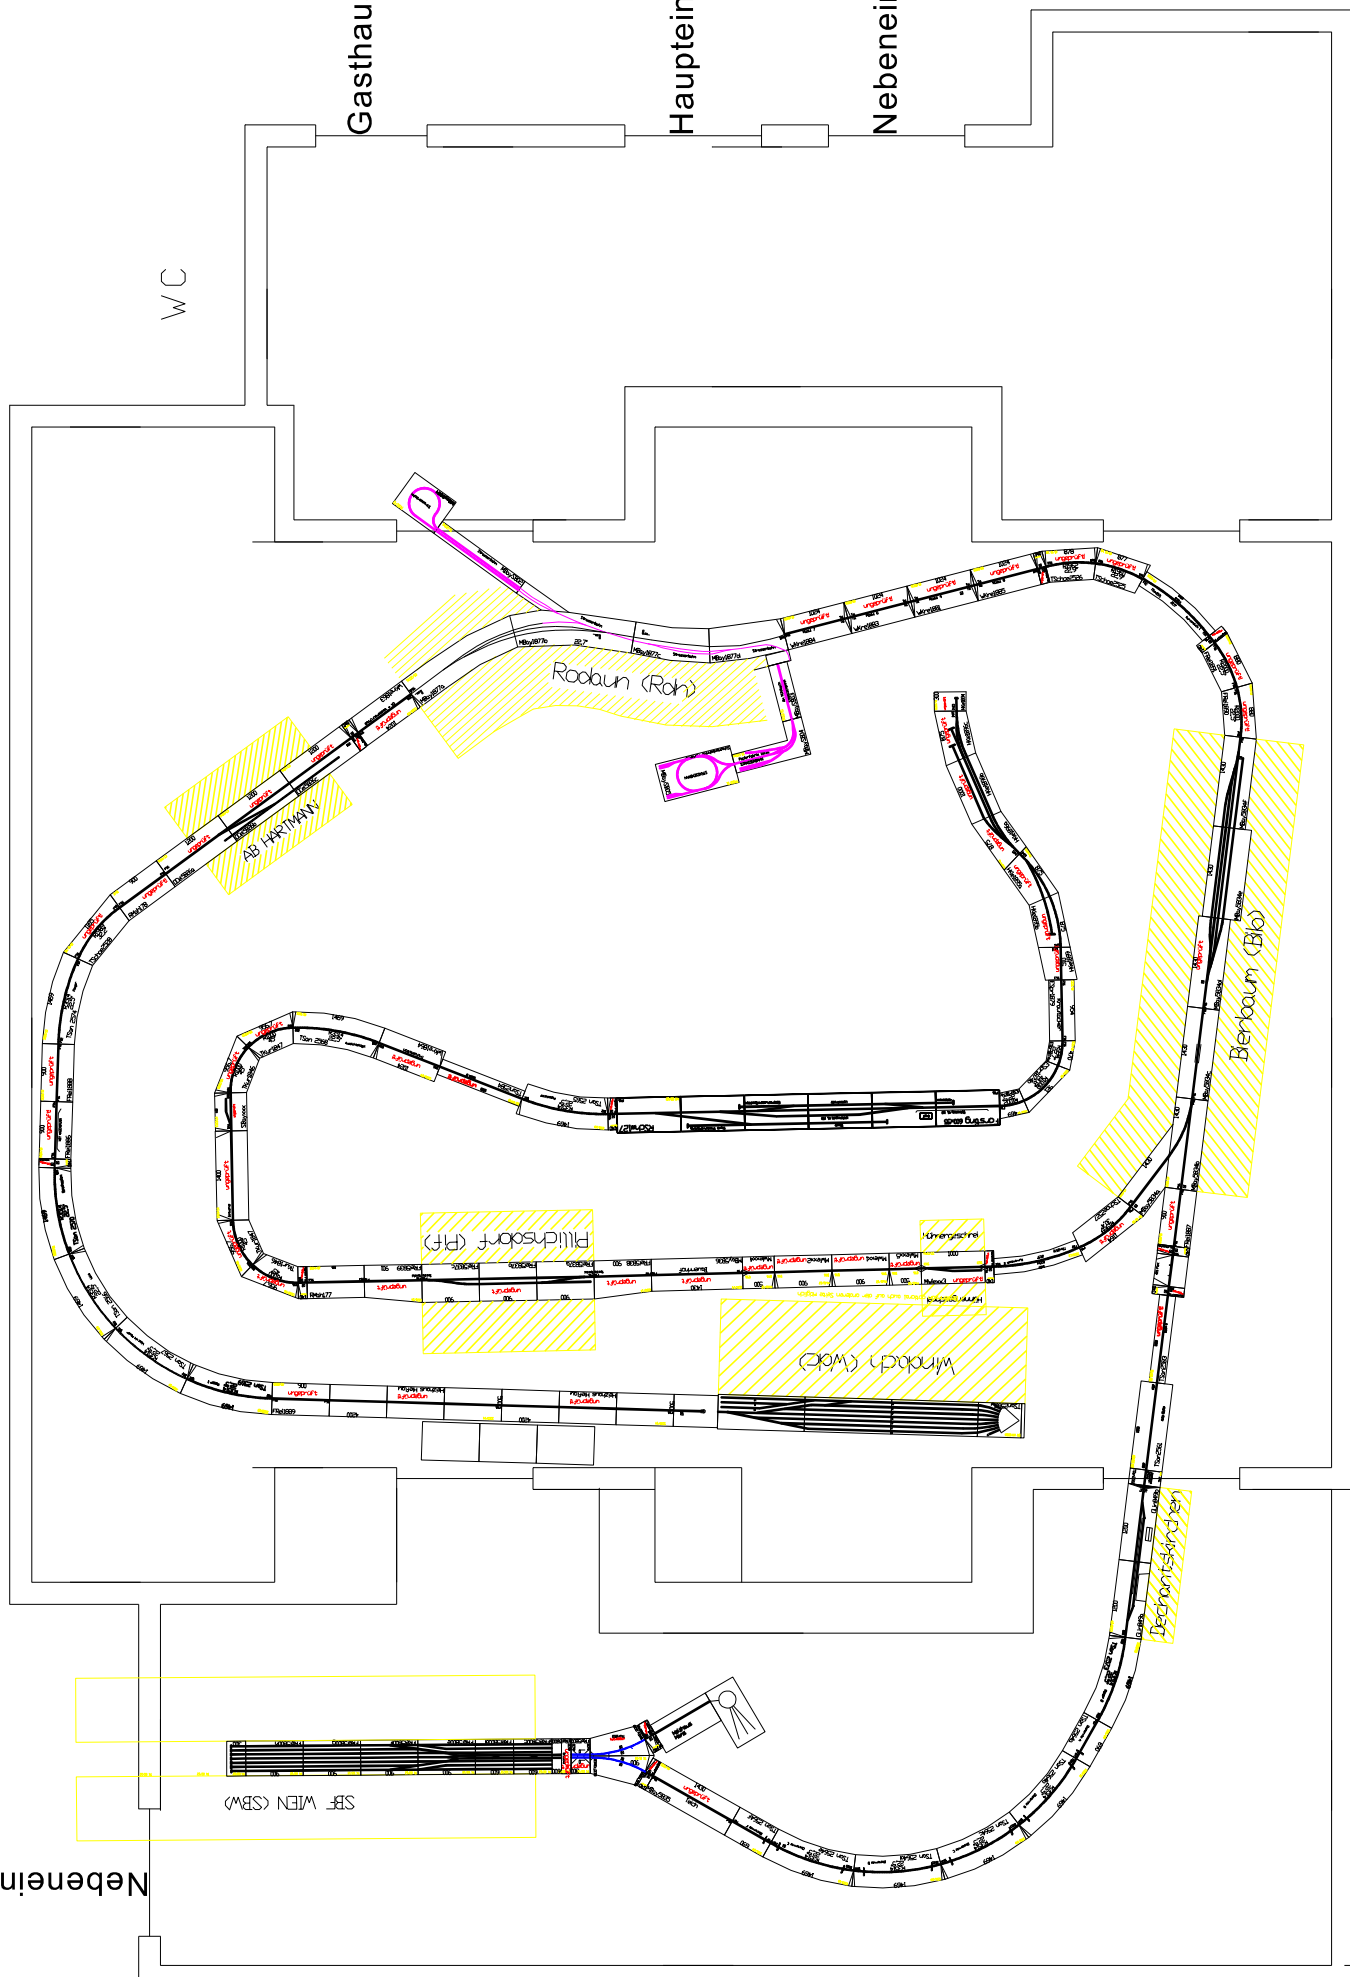

Nebeneingang

Küche

WC

Gasthaus

Haupteingang

Nebeneingang, versperrt

SIF WIEN (SBW)

Windloch (Wid)

Pflanzsohn (Pfl)

Rohr (Roh)

AD HARTMANN

Bierbaum (Bla)

Bierbaum (Bla)